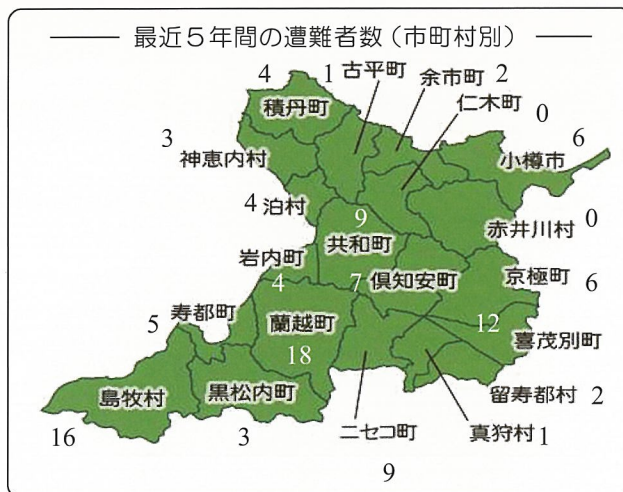

# 緊急警告 山菜採り「遭難事故」が多発！！

【後志地方山岳遭難対策連絡協議会】

## 全道一の危険地域

- 後志は、山菜採り遭難者多発地域です。
- 特に、羊蹄山麓、南後志の月越地区は、危険性が非常に高い地域です。
- 昨年の山菜採り遭難者数は、17名に上り、その内、死者・行方不明者が2名です。
- 遭難者の多くは、高齢者の方で、後志地域以外の方が半数を超えています。

- 捜索には、警察官、消防職員、消防団員、役場職員のほか、自衛隊員の皆さんの協力を要請する場合があります。
- 状況に応じて、道警ヘリや道防災ヘリによる上空からの捜索も行われます。
- 捜索が長期化すると、多額の経費がかかります。ご本人やご家族に、経費の一部を負担して頂くことがあります。