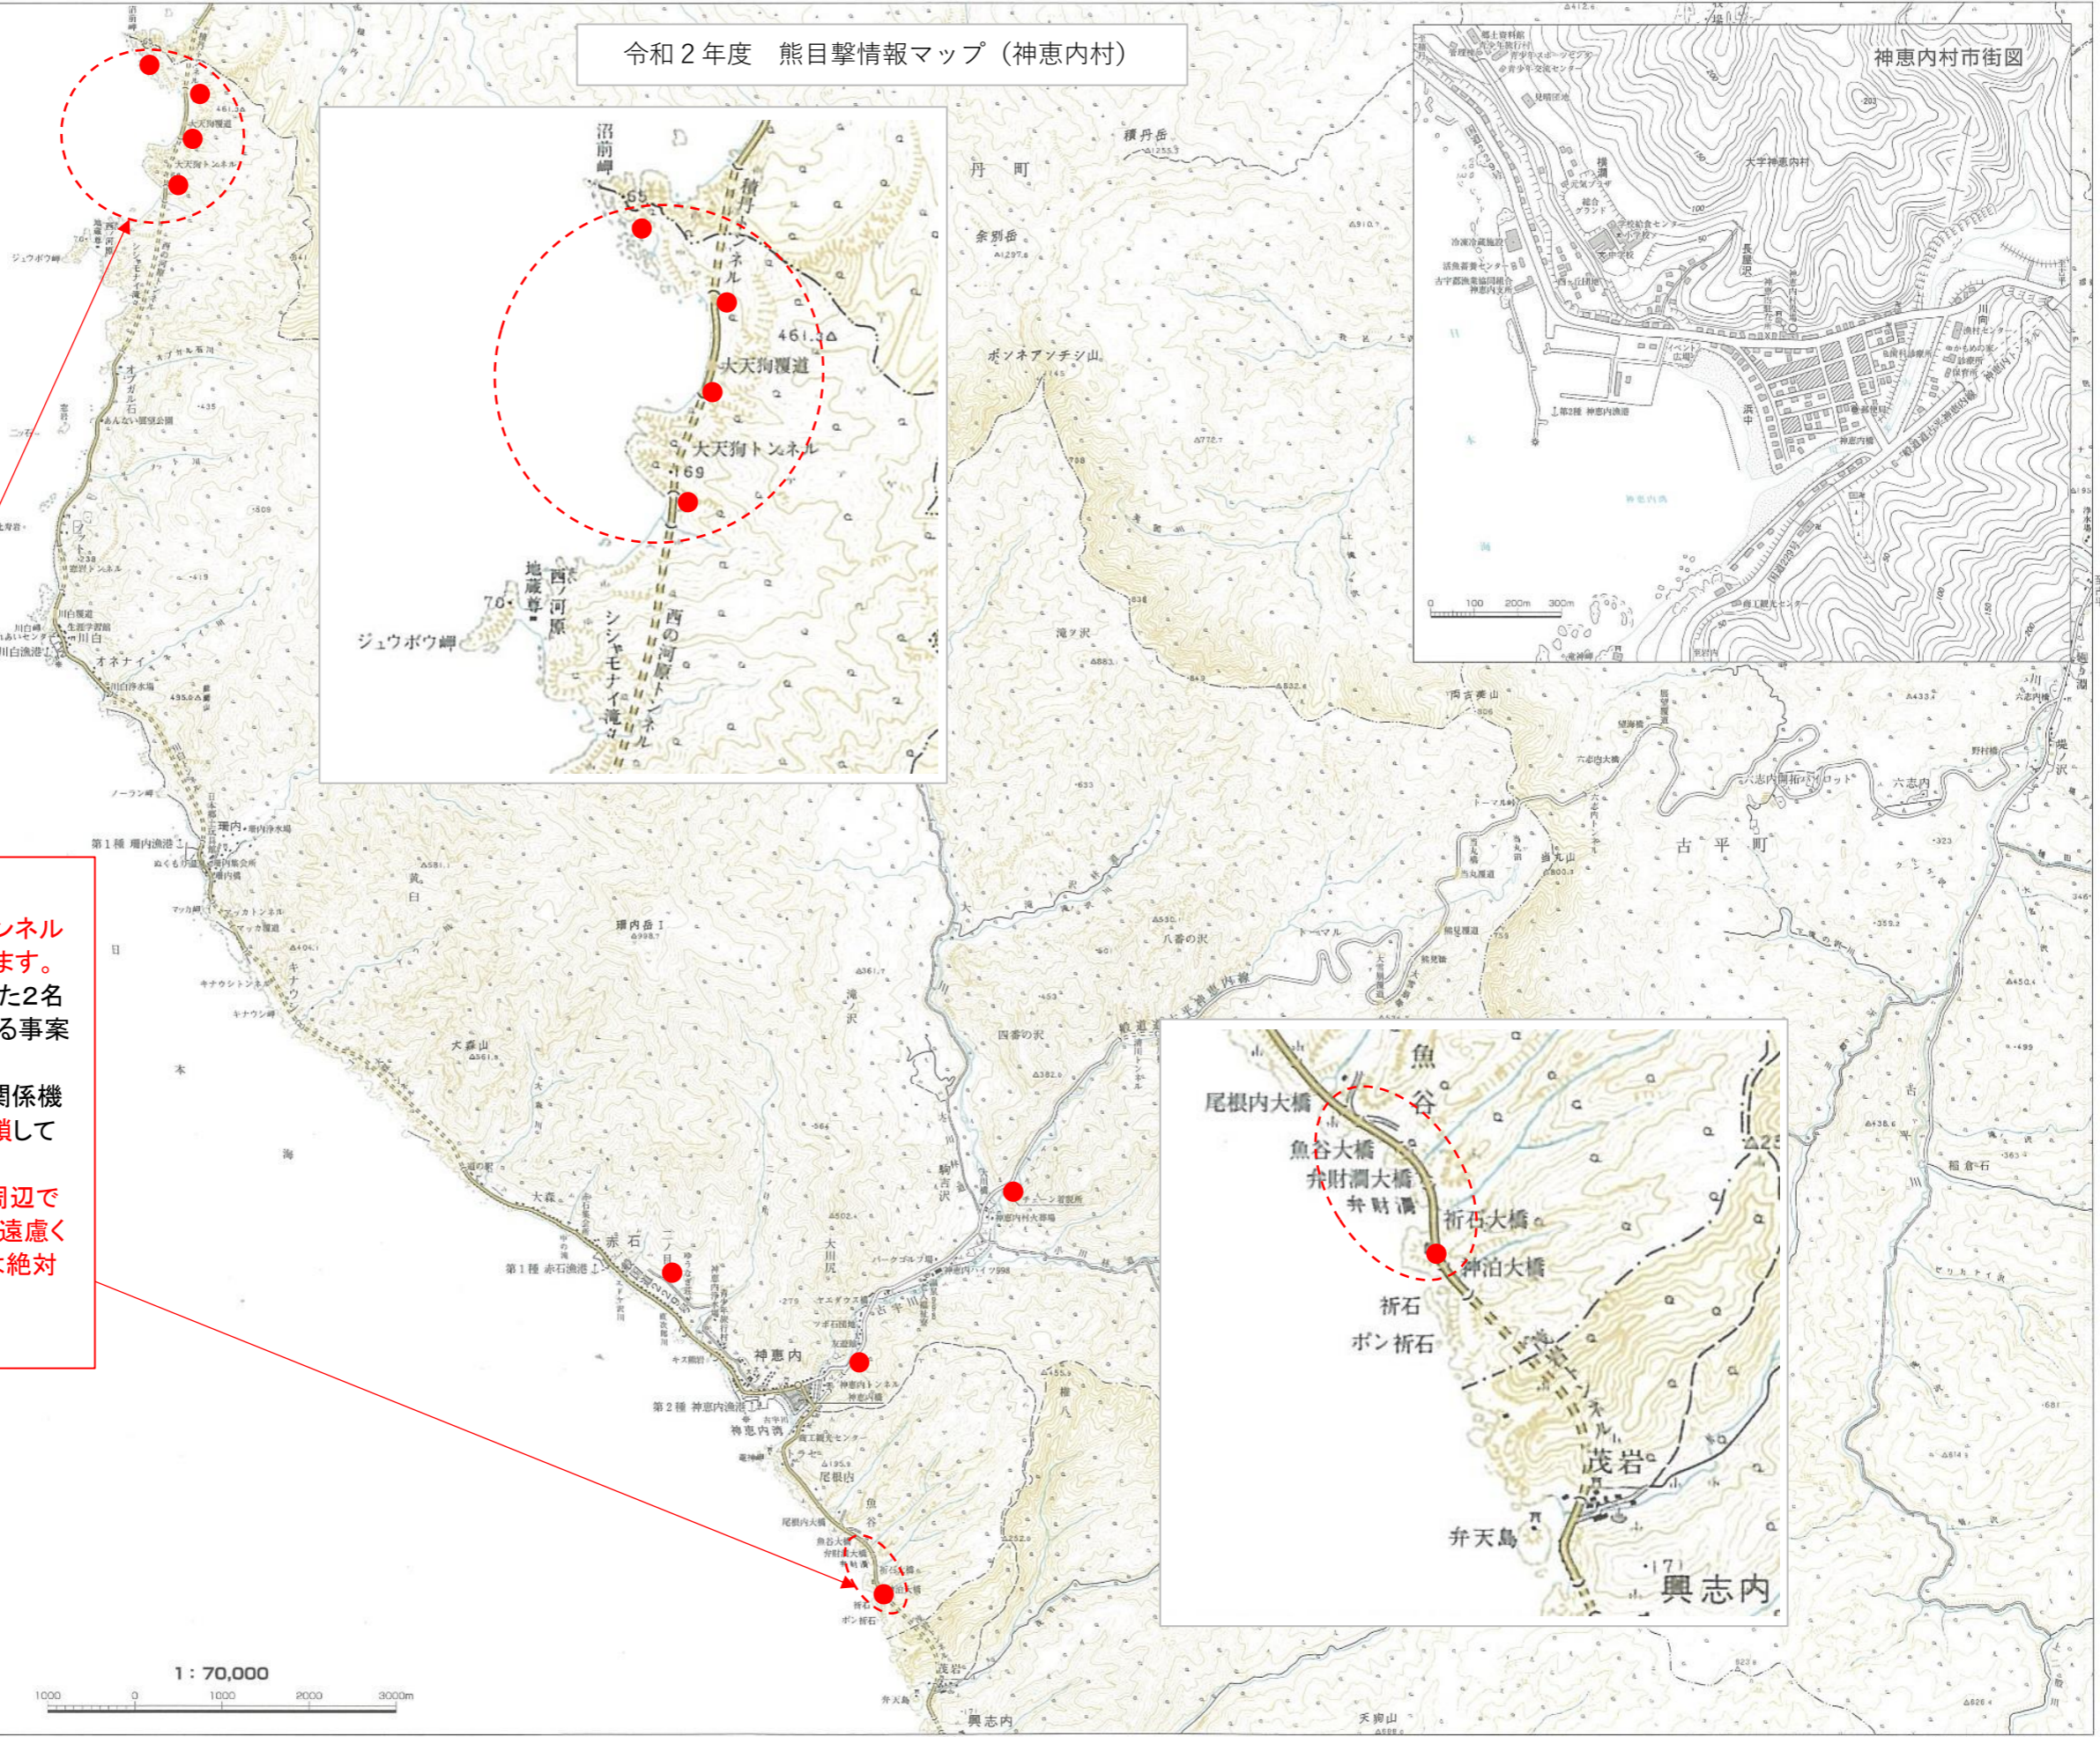

神恵内村全図

「この地図の作成に当たっては、国土地理院長の承認を得て、同院発行の5万分1地形図及び基礎地図情報を使用しました。(承認番号 平27第地、第305号)」

令和2年度 熊目撃情報マップ (神恵内村)

西の河原～沼前岬周辺と茂岩トンネル付近でクマの目撃が相次いでいます。
 6月28日、沼前岬に釣りに来ていた2名がクマと遭遇し、漁船で救出される事案が発生しています。
 この事態を受け、神恵内村では関係機関に要請し、**周辺の駐車帯を封鎖**している状況です。
大変危険ですので、当分の間、周辺での路上駐車や釣り・キャンプはご遠慮ください。また、**ゴミを捨てる行為は絶対にしないでください。**

神恵内村役場