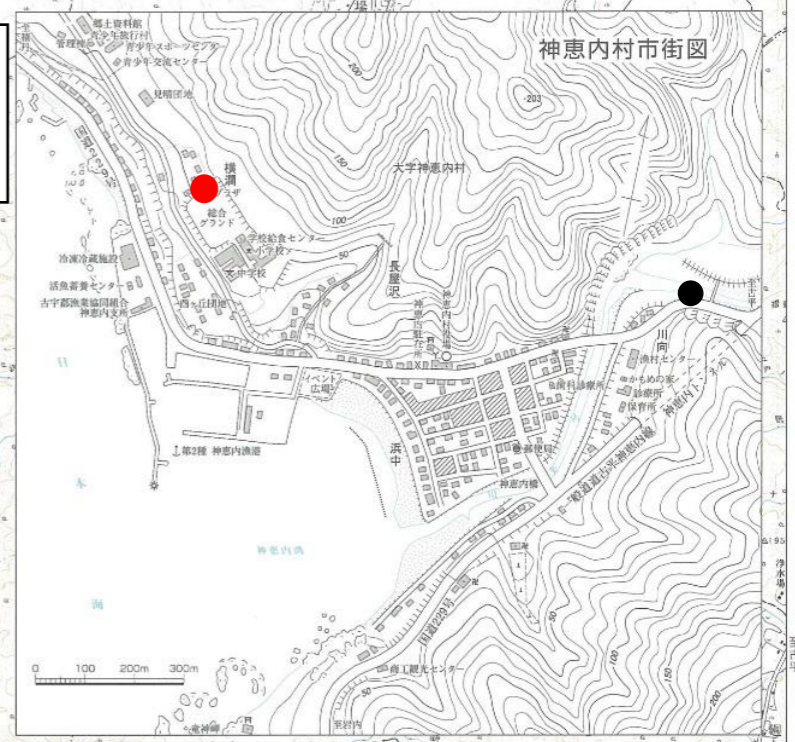

神恵内村全図

【この地図の作成にあたっては、国土地理院長の承認を得て、同院発行の5万分1地形図及び基礎地図情報を使用した。（承認番号 平27第2次、第305号）】

熊目撃情報マップ（神恵内村）

- R3年度：●
- R4年度：●
- R5年度：●

6月21日(水)の午前9時00分ごろ、総合グラウンド周辺で熊の足跡が目撃されました。外出の際は十分に注意してください。また、周辺にごみを捨てる等の行為は絶対にしないでください。

5月9日(火)の午後5時30分ごろ、神恵内ふ化場周辺で熊が目撃されました。外出の際は十分に注意してください。また、周辺にごみを捨てる等の行為は絶対にしないでください。

8月6日(日)の午後8時30分ごろ、商工会周辺で熊が目撃されました。外出の際は十分に注意してください。また、周辺にごみを捨てる等の行為は絶対にしないでください。

7月7日(金)の午前5時00分ごろ、祈石大橋周辺で熊が目撃されました。外出の際は十分に注意してください。また、周辺にごみを捨てる等の行為は絶対にしないでください。

凡	例

1 : 70,000
1000 0 1000 2000 3000m